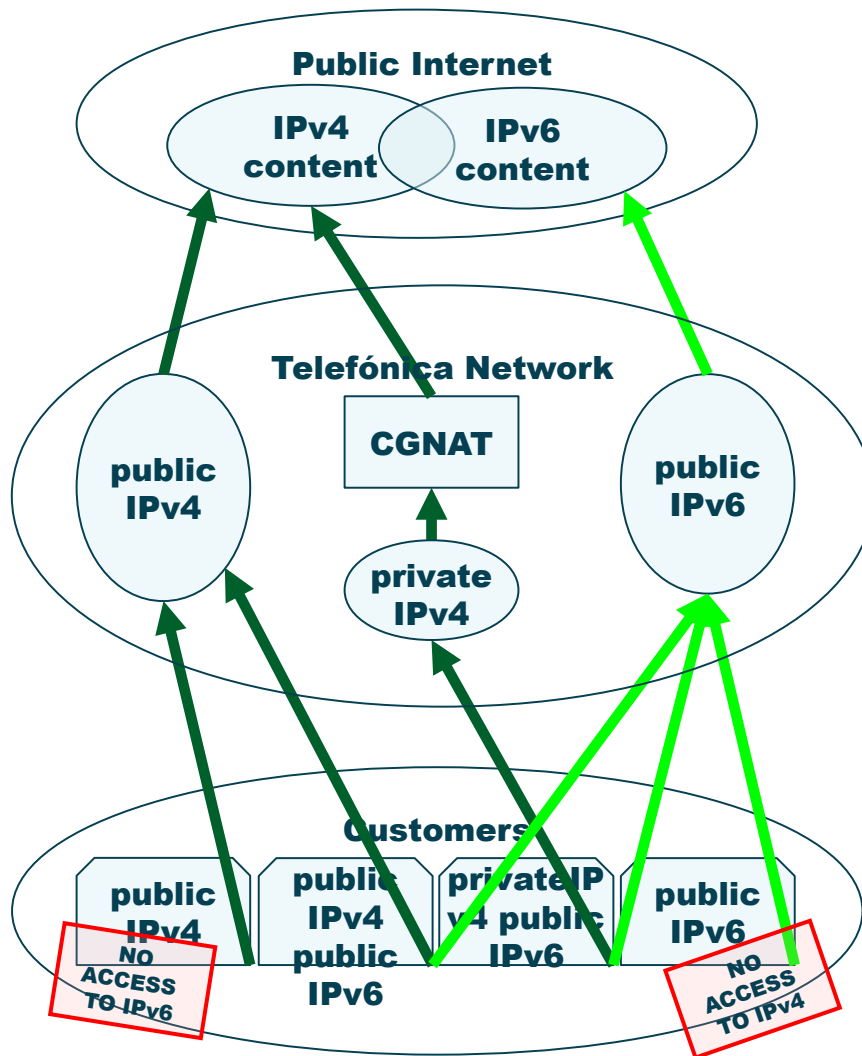

IPv6 a Telefónica Czech Republic

6.6.2012, Praha

Jakub Votava
Manager, IP Networks CZ/SK
Telefónica Czech Republic

Telefónica

Jak? - IPv6 Deployment Strategy

Principy

- Světy IPv4 a IPv6 budou co-existovat po mnoho let
- Telefónica zvolila celosvětově strategii dual-stack poskytující paralelní IPv4 a IPv6 přístup koncového uživatele

Jak? - IPv6 Deployment Strategy – IP Core

6VPE – přenos IPv6 provozu přes IPv4 MPLS backbone

Author's
name

June

Jak? - IPv6 Deployment Strategy - Fixed

Telefónica
