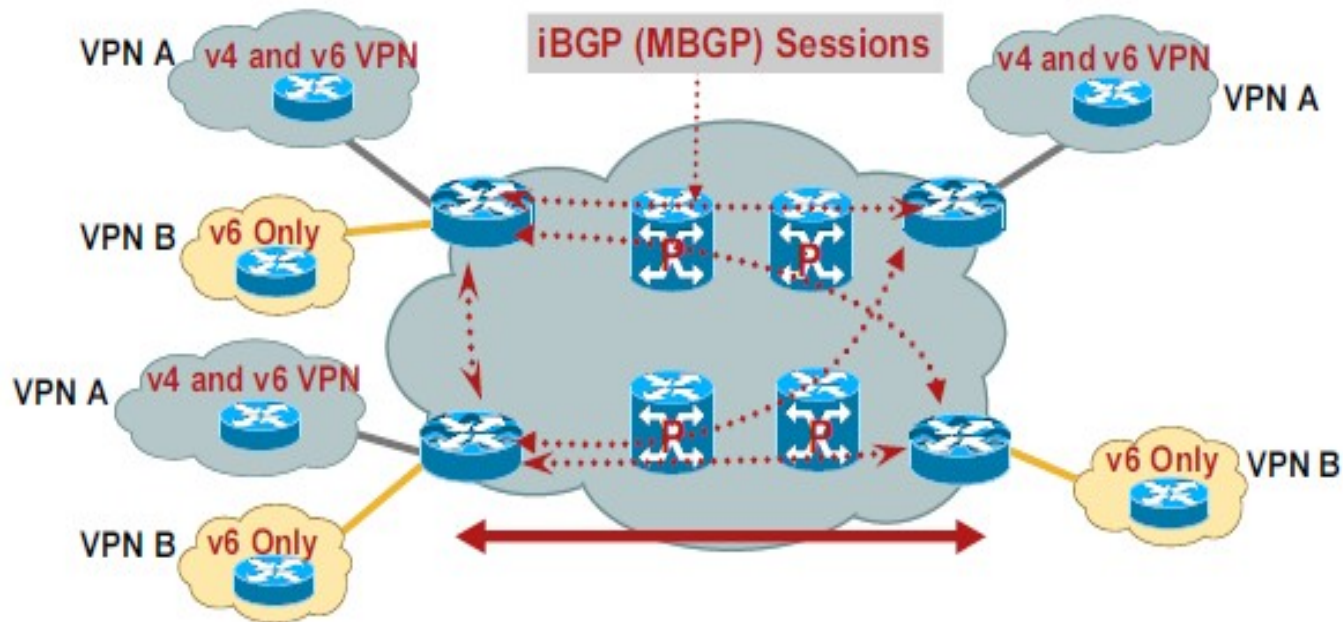

IPv6 a Telefónica Czech Republic

6.6.2012, Praha

Jakub Votava
Manager, IP Networks CZ/SK
Telefónica Czech Republic

Telefónica

Jak? - IPv6 Deployment Strategy

Principy

- Světy IPv4 a IPv6 budou co-existovat po mnoho let
- Telefónica zvolila celosvětově strategii dual-stack poskytující paralelní IPv4 a IPv6 přístup koncového uživatele

Jak? - IPv6 Deployment Strategy – IP Core

6VPE – přenos IPv6 provozu přes IPv4 MPLS backbone

Author's
name

June

Jak? - IPv6 Deployment Strategy - Fixed

Telefónica
